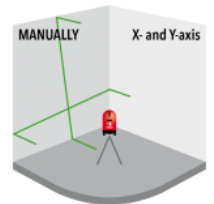

SET prijs van
€ 308.- voor € 199.-