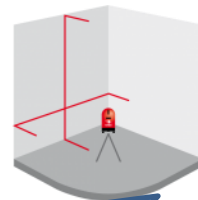

VOORJAARS AANBIEDING

Saturn2 rood licht met statief

Kruislijnlasers met uiterst nauwkeurige laserlijnen, horizontaal en verticaal, zeer goed zichtbaar. Nivellering door middel van pendelsysteem. In blokkeerstand schuine lijnen mogelijk. Met magnetische wandhouder, roterende statiefoet en opdraaibaar statief met draaikop tot 150cm

Specificaties:

Nauwkeurigheid : 2mm / 10meter

Setprijs van
€ 208.- voor €149.-

Geldig: zolang de voorraad strekt

Prijzen per stuk,
exclusief BTW.